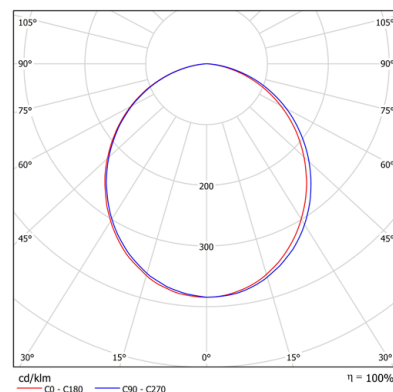

КРЕПЛЕНИЕ

Накладное, подвесное, линейное
(с транзитной проводкой – специальное исполнение)

Линейное соединение:

ТЕХНИЧЕСКИЕ ХАРАКТЕРИСТИКИ

Потребляемая мощность	43 Вт
Световой поток светильника	5962 Лм
Кривая силы света	Д-косинусная 110°
Степень защиты корпуса	IP20/54
Температура эксплуатации	-10 ÷ +40 °С
Вид климатического исполнения	УХЛ 3.1
Габариты	80x1200x65 мм
Вес	2,5 кг
Гарантийный срок	5 лет