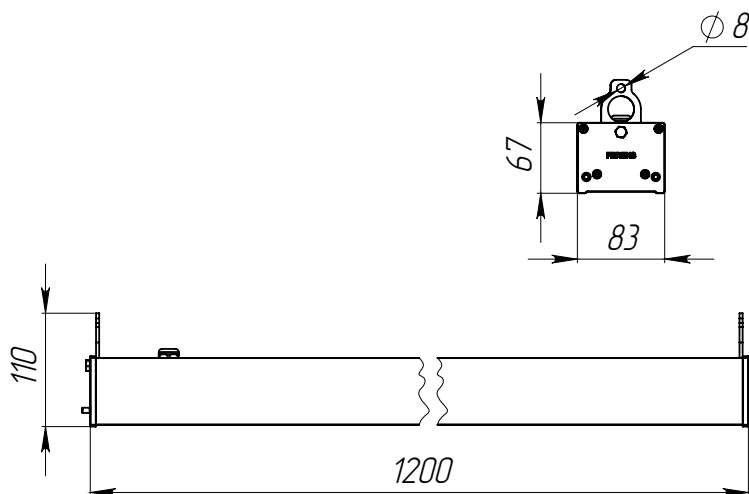

СВЕТОДИОДНЫЙ СВЕТИЛЬНИК FDL 01-43-850-C110

КОРПУС

Сплав алюминия с полимерным покрытием.

ОПТИКА

Опаловый ПММА, 2 мм.
Опционно: поликарбонат, полистирол.