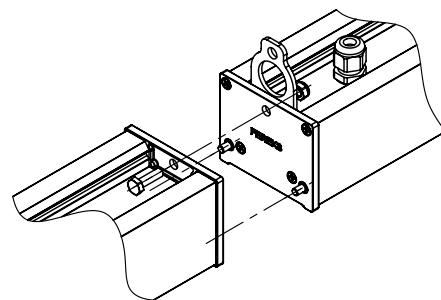

КРЕПЛЕНИЕ

Накладное, подвесное, линейное
(с транзитной проводкой – специальное исполнение)

Линейное соединение:

ТЕХНИЧЕСКИЕ ХАРАКТЕРИСТИКИ

Потребляемая мощность	43 Вт
Световой поток светильника	5962 Лм
Кривая силы света	Д-косинусная 110°
Степень защиты корпуса	IP20/54
Температура эксплуатации	-10 ÷ +40 °С
Вид климатического исполнения	УХЛ 3.1
Габариты	80x1200x65 мм
Вес	2,5 кг
Гарантийный срок	5 лет